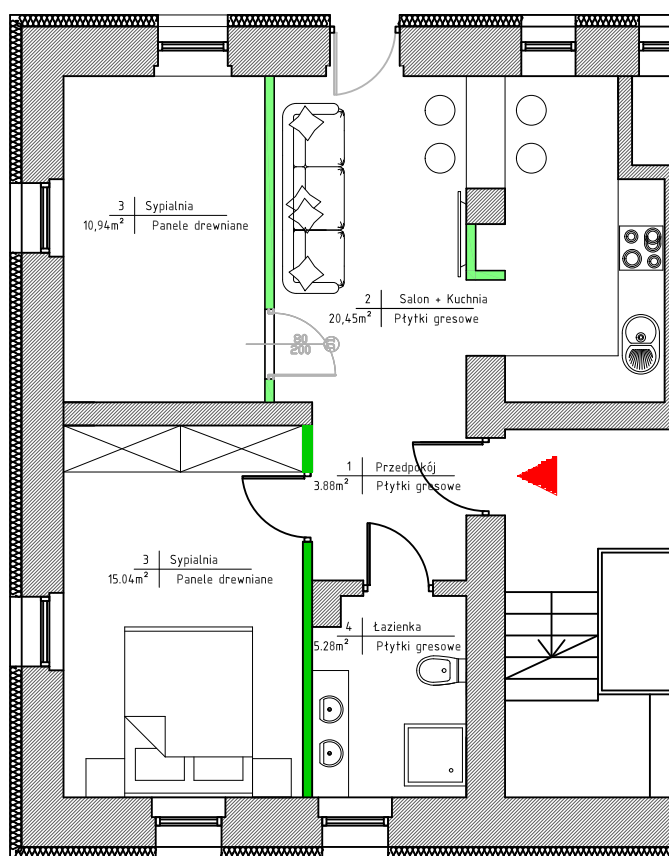

Apartamenty Dąbrówki

* Wizualizacja

-ścianki działowe nadające się do demontażu

-wejście do mieszkania

-Lokalizacja mieszkania

MIESZKANIE NR:1

POWIERZCHNIA 55,59 m²

KONDYGNACJA: PRZYZIEMIE

Karta ma charakter informacyjny. Pokazano przykładową aranżację.

* Wizualizacja jest materiałem poglądowym. Ostateczny wygląd budynków orsz zagospodarowania terenu może odbiegać od zaprezentowanego.