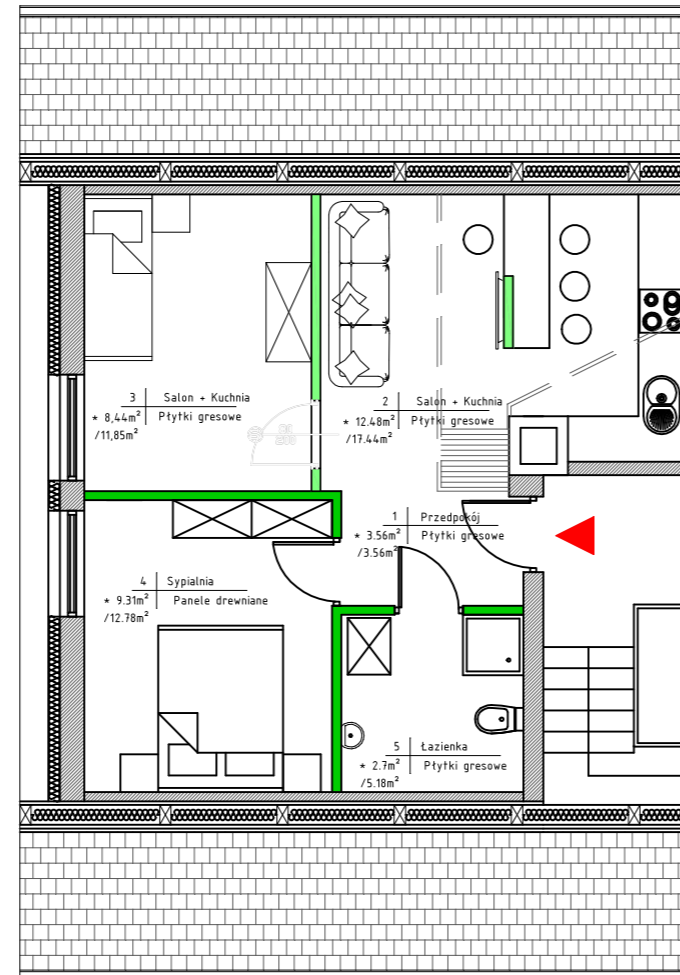

# Apartamenty Dąbrówki

\* Wizualizacja

-Lokalizacja mieszkania

MIESZKANIE NR:5

POWIERZCHNIA UŻYTKOWA 40,21 m<sup>2</sup>

POWIERZCHNIA PODŁOGI 73,41 m<sup>2</sup>

KONDYGNACJA: PODDASZE + ANTRESOLA

rzut poddasza skala 1:100

rzut antresoli skala 1:100

 -ścianki działowe nadające się do demontażu

 -wejście do mieszkania

Karta ma charakter informacyjny. Pokazano przykładową aranżację.