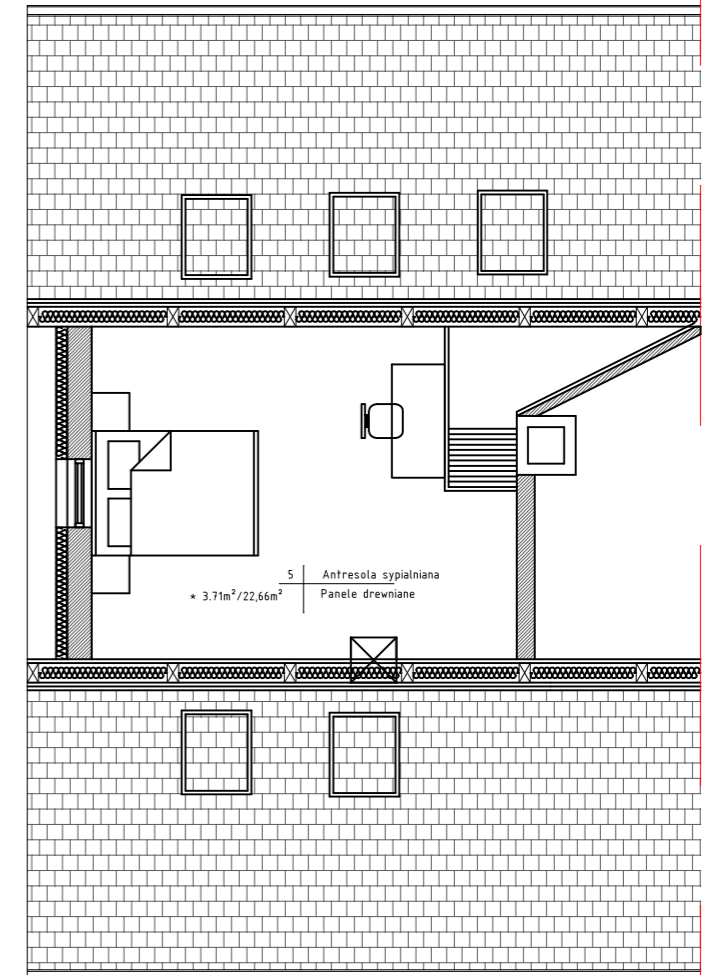

# Apartamenty Dąbrówki

\* Wizualizacja

-Lokalizacja mieszkania

MIESZKANIE NR:5

POWIERZCHNIA UŻYTKOWA 40,21 m<sup>2</sup>

POWIERZCHNIA PODŁOGI 73,41 m<sup>2</sup>

KONDYGNACJA: PODDASZE + ANTRESOLA

rzut poddasza skala 1:100

rzut antresoli skala 1:100

 -ścianki działowe nadające się do demontażu

 -wejście do mieszkania

Karta ma charakter informacyjny. Pokazano przykładową aranżację.