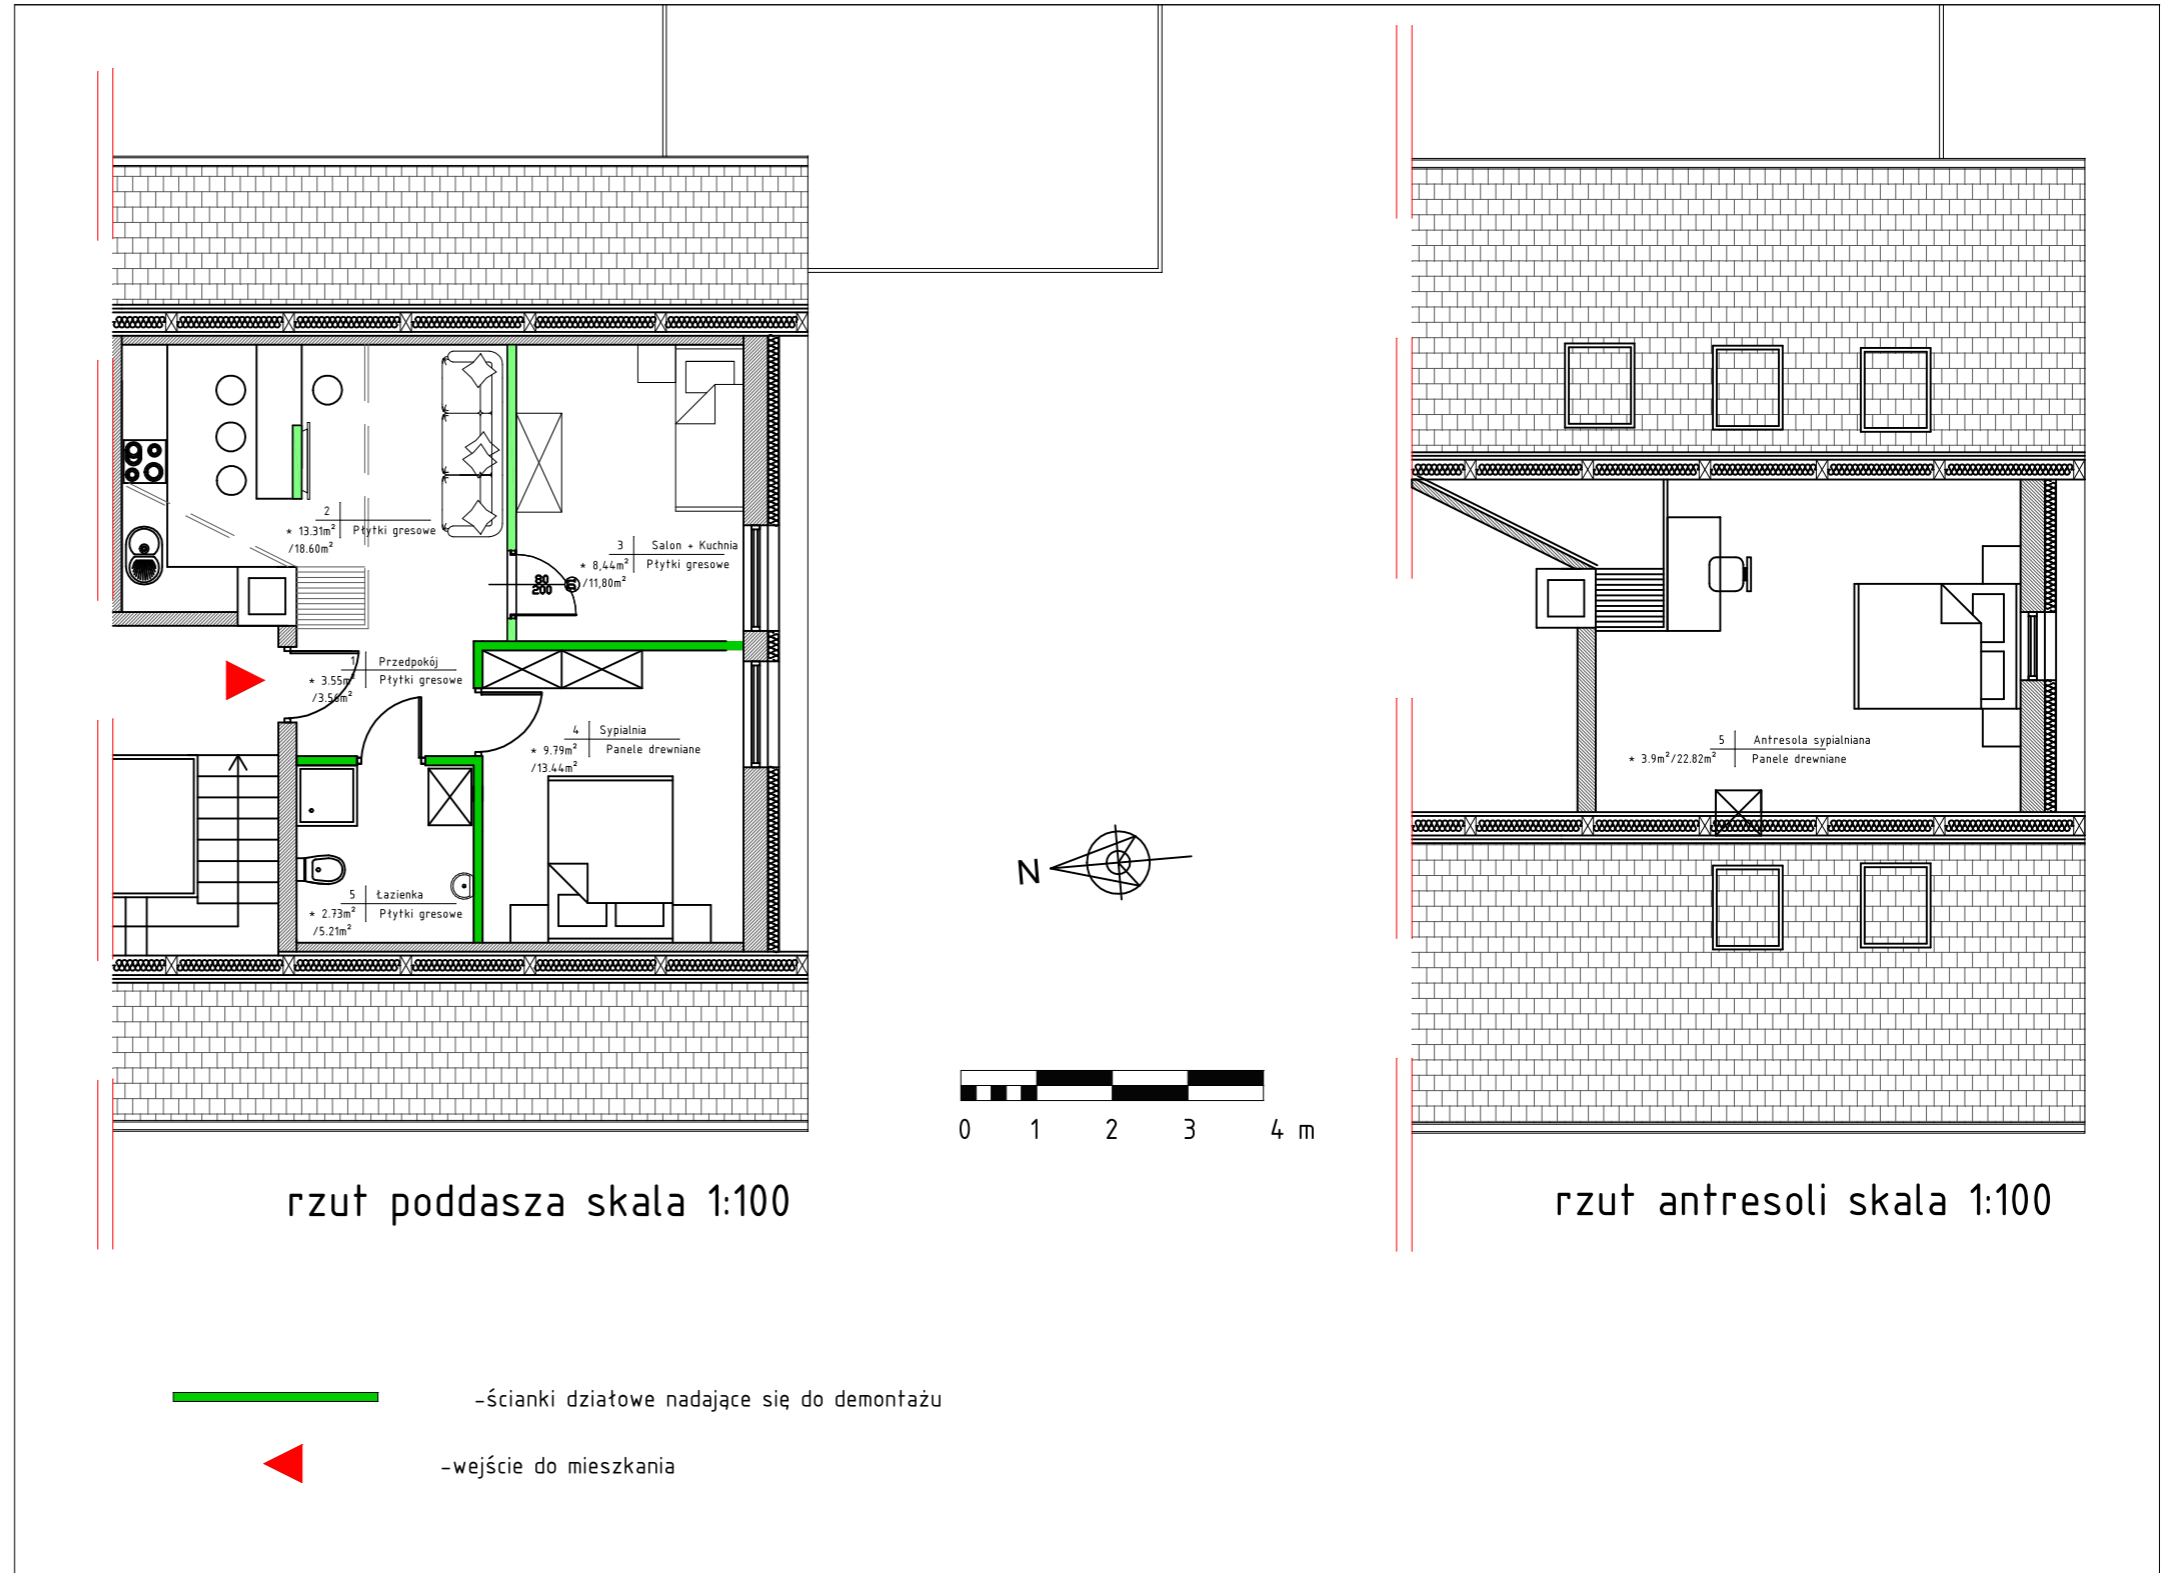

Apartamenty Dąbrówki

* Wizualizacja

-Lokalizacja mieszkania

MIESZKANIE NR:6

POWIERZCHNIA UŻYTKOWA 41,74 m²

POWIERZCHNIA PODŁOGI 75,43 m²

KONDYGNACJA: PODDASZE + ANTRESOLA

Karta ma charakter informacyjny. Pokazano przykładową aranżację.